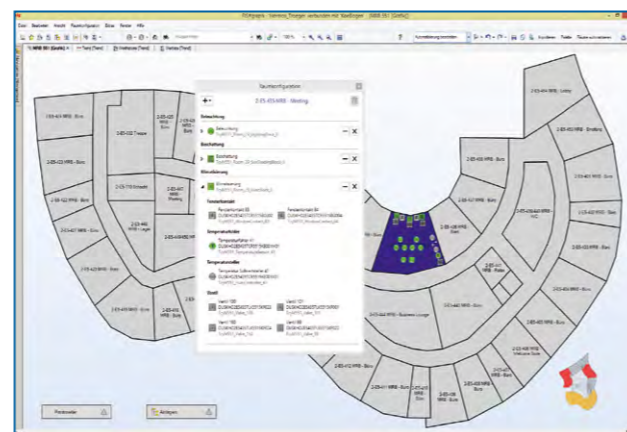

DRM

REFERENZEN

- **Berlin BEHALA**
  Beleuchtungssteuerung · Powerline · Visualisierung
- **Klinikum Offenburg**
  Lichtmanagement · 1.600 DALI EVG · Leittechnik
- **Getränkeministerium Weihenstephan (iGZW)**
  Raumautomation · Systemintegration
- **Hannover NordLB**
  Systemintegration · 5.000 LON-Knoten · Leittechnik · 24/7 Service
- **Rathausquartier Buxtehude**
  Systemintegration · BACnet · HLK
- **KiTa Dresden**
  Systemintegration · BACnet
- **DRV Bund Berlin**
  Lichtmanagement · 2.400 DALI Leuchten · Leittechnik
- **Klinikum Minden**
  Systemintegration · 190 DDC-Automationsstationen
- **Nachbarschaftszentrum Schwerin**
  Systemintegration · HLK · LON · CAFM-Anbindung
- **Energie Verbund Arena Dresden**
  Energiemanagement · Beleuchtungssteuerung