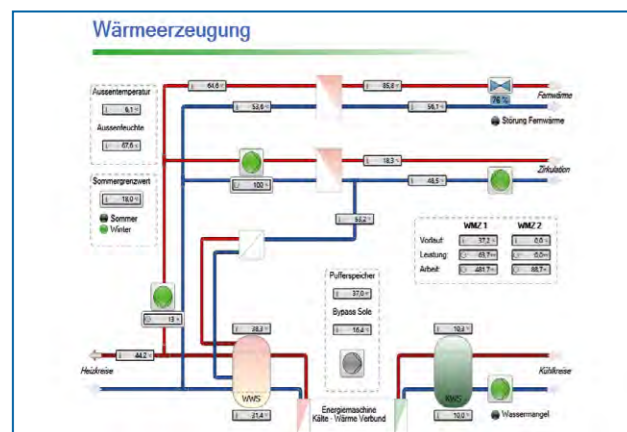

Neubau

Modernisierung

Industriegebäude

Liegenschaften

Filialen

Infrastruktur

## MIT OFFENER LEITTECHNIK IN DIE DIGITALE ZUKUNFT

FIS# bietet Ihnen den Blick auf Ihre Gebäudetechnik und ermöglicht Schnittstellen in Richtung CAFM und ERP (z.B. SAP).

- FIS# mbe** • Management- und Bedienebene
- FIS# energy** • Energiemanagementsystem  
– konform zu DIN EN ISO 50001, auditiert durch den TÜV
- FIS# drm** • Dynamisches Raummanagement  
– individuelle Anpassung der Automation an flexible Büroeinheiten